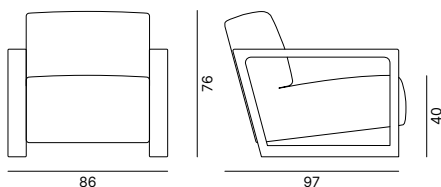

ÜBERZUG

Kategorien: B01-B03-C01-C05-D02-D03-D04-D05-D06-P01-E01-E02-E03-E04-I01-I02-M01-M02-M03
(siehe Ordner „FINISHING COLLECTION“)

AUSMASSE

Ausmaße in Millimetern

Stuhl
L 860 H 760 T 970

Sitz
L 660 H 400 T 580

Rückenlehne
L 660 H 420

GEWICHT

Nettogewicht des Stuhles: 27,0 Kg
Bruttogewicht des Stuhles: 32,0 Kg

VERPACKUNG

1 Stuhl pro Schachtel
880×980×800

VOLUMEN

M3 Schachtel: 0,690

ARCO