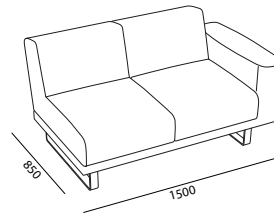

Rohrgestell aus lackiertem Stahl; Gestell der Armlehne aus Rundstahl.
Sitz und Rückenlehne innen aus mehrschichtigem Buchenholz.
Tischplatte aus Melamin Stärke 30 mm in verschiedenen Fertigung mit ABS-Kante.

Armlehne
L 200 H 580 T 750

Sitz groß
L 900 H 420 T 500

Rückenlehne groß
L 900 H 300

SMALL

OAVAN101

OAVAN102

OAVAN103

OAVAN107

OAVAN105

OAVAN106

MEDIUM

OAVAN201

OAVAN202

OAVAN203

OAVAN212

OAVAN213

OAVAN214

OAVAN220

OAVAN221

OAVAN216

OAVAN217

OAVAN218

LARGE

OAVAN301