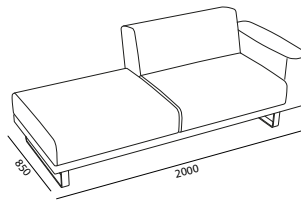

Rohrgestell aus lackiertem Stahl; Gestell der Armlehne aus Rundstahl.
Sitz und Rückenlehne innen aus mehrschichtigem Buchenholz.
Tischplatte aus Melamin Stärke 30 mm in verschiedenen Fertigung mit ABS-Kante.

OAVAN302

OAVAN303

OAVAN312

OAVAN313

OAVAN314

OAVAN316

OAVAN317

OAVAN318

OAVAN320

OAVAN321

WINKELTISCH

Winkeltisch (A) auch einzeln verwendbar (B)

CT45207