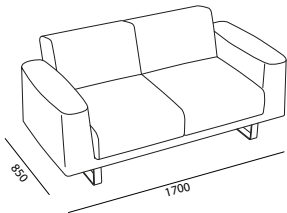

MEDIUM

OAVAN201