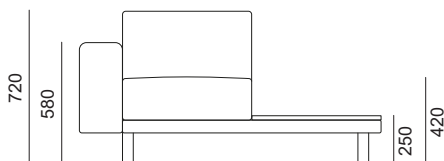

ÜBERZUG

Kategorien: B01-B03-C01-C05-D02-D03-D04-D05-D06-P01-E01-E02-E03-E04-I01-I02-M01-M02-M03 (siehe Ordner „FINISHING COLLECTION“)

AUSMASSE

Ausmaße in Millimetern

Sitz klein/mittel
L 650 H 420 T 500

Rückenlehne klein/mittel
L 650 H 300

Armlehne
L 200 H 580 T 750

Sitz groß
L 900 H 420 T 500

Rückenlehne groß
L 900 H 300

SMALL

OAVAN101

OAVAN102

OAVAN103

OAVAN107