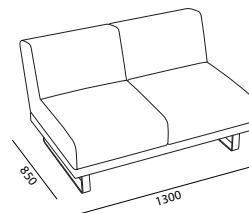

Rohrgestell aus lackiertem Stahl; Gestell der Armlehne aus Rundstahl.
Sitz und Rückenlehne innen aus mehrschichtigem Buchenholz.
Tischplatte aus Melamin Stärke 30 mm in verschiedenen Fertigung mit ABS-Kante.

Armlehne
L 200 H 580 T 750

Sitz groß
L 900 H 420 T 500

Rückenlehne groß
L 900 H 300

SMALL

OAVAN101

OAVAN102

OAVAN103

OAVAN107

OAVAN105

OAVAN106

MEDIUM

OAVAN201

OAVAN202

OAVAN203

OAVAN212

OAVAN213

OAVAN214

OAVAN220

OAVAN221

OAVAN216

OAVAN217

OAVAN218

LARGE

OAVAN301