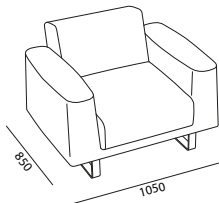

Rohrgestell aus lackiertem Stahl; Gestell der Armlehne aus Rundstahl.
Sitz und Rückenlehne innen aus mehrschichtigem Buchenholz.
Tischplatte aus Melamin Stärke 30 mm in verschiedenen Fertigung mit ABS-Kante.

BEINE / RAHMEN / SOCKEL

Beine aus Stahl Breite 50mm Stärke 9mm mit Kufen aus Polypropylen; Filze für empfindliche Fußböden inbegriffen.

ZUBEHÖR FÜR TISCHMODUL

Rotierender Tisch aus MDF dunkelgrau lackiert;
Kit 2 USB-Anschlüsse + 1 Steckdose EU/UK/USA

ÜBERZUG

Kategorien: B01-B03-C01-C05-D02-D03-D04-D05-D06-P01-E01-E02-E03-E04-I01-I02-M01-M02-M03 (siehe Ordner „FINISHING COLLECTION“)

AUSMASSE

Ausmaße in Millimetern

Sitz klein/mittel
L 650 H 420 T 500

Rückenlehne klein/mittel
L 650 H 300

Armlehne
L 200 H 580 T 750

Sitz groß
L 900 H 420 T 500

Rückenlehne groß
L 900 H 300

SMALL

OAVAN101

OAVAN102

OAVAN103

OAVAN107