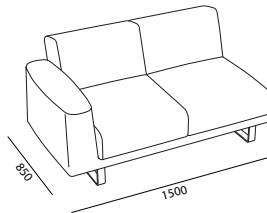

Rohrgestell aus lackiertem Stahl; Gestell der Armlehne aus Rundstahl.
Sitz und Rückenlehne innen aus mehrschichtigem Buchenholz.
Tischplatte aus Melamin Stärke 30 mm in verschiedenen Fertigung mit ABS-Kante.

Armlehne
L 200 H 580 T 750

Sitz groß
L 900 H 420 T 500

Rückenlehne groß
L 900 H 300

SMALL

OAVAN101

OAVAN102

OAVAN103

OAVAN107

OAVAN105

OAVAN106

MEDIUM

OAVAN201

OAVAN202

OAVAN203

OAVAN212

OAVAN213

OAVAN214

OAVAN220

OAVAN221

OAVAN216

OAVAN217

OAVAN218

LARGE

OAVAN301