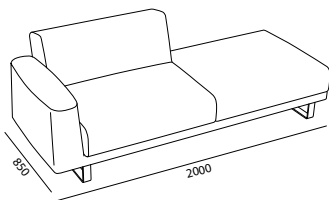

Rohrgestell aus lackiertem Stahl; Gestell der Armlehne aus Rundstahl.
Sitz und Rückenlehne innen aus mehrschichtigem Buchenholz.
Tischplatte aus Melamin Stärke 30 mm in verschiedenen Fertigung mit ABS-Kante.

OAVAN302

OAVAN303

OAVAN312

OAVAN313

OAVAN314

OAVAN316

OAVAN317

OAVAN318

OAVAN320

OAVAN321

WINKELTISCH

Winkeltisch (A) auch einzeln verwendbar (B)

CT45207