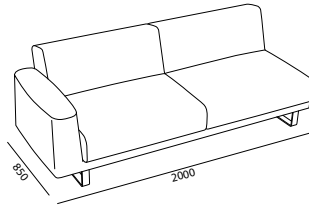

Rohrgestell aus lackiertem Stahl; Gestell der Armlehne aus Rundstahl.
Sitz und Rückenlehne innen aus mehrschichtigem Buchenholz.
Tischplatte aus Melamin Stärke 30 mm in verschiedenen Fertigung mit ABS-Kante.

OAVAN214

OAVAN220

OAVAN221

OAVAN216

OAVAN217

OAVAN218

LARGE

OAVAN301