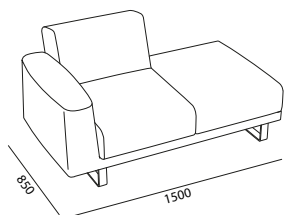

Rohrgestell aus lackiertem Stahl; Gestell der Armlehne aus Rundstahl.
Sitz und Rückenlehne innen aus mehrschichtigem Buchenholz.
Tischplatte aus Melamin Stärke 30 mm in verschiedenen Fertigung mit ABS-Kante.

Armlehne
L 200 H 580 T 750

Sitz groß
L 900 H 420 T 500

Rückenlehne groß
L 900 H 300

SMALL

OAVAN101

OAVAN102

OAVAN103

OAVAN107

OAVAN214

OAVAN220

OAVAN221

OAVAN216

OAVAN217

OAVAN218

LARGE

OAVAN301